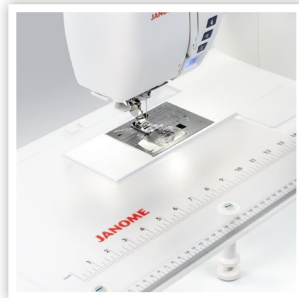

JANOME

www.janome.ca

SKYLINE

SKYLINE S6 ÉDITION ANNIVERSAIRE

196 POINTS JUSQU'À
9 MM DE LARGE

TABLE DE RALLONGE
INCLUSE

CONVERSION CLIC CLAC DE
LA PLAQUE AIGUILLE

COUPE-FIL
AUTOMATIQUE

CARACTÉRISTIQUES

Technique

- Crochet rotatif horizontal anti-blocage
- Conversion clic clac de la plaque aiguille
- Plaque d'aiguille avancée
- Griffe d'alimentation en 7 pièces
- Enfileur d'aiguille amélioré #2
- Griffe escamotable
- Pieds encliquetables
- Surélévation du pied presseur
- Bobineur avec coupe-fils intégrés
- Canette facile à placer
- Débrayage automatique du bobineur
- Éclairage: 3 emplacements (6 LED)
- Bras libre / conversion base pleine
- Compartiment pour accessoires
- Espace de couture spacieux: 8.3" x 4.7" (210 x 120 mm)
- Dimensions: L 20" x H 12.5" x P 8.6"
- Poids: 23.6 livres (10.7 kg)

Couture

- Système d'entraînement AcuFeed Flex
- 196 Points avec 4 polices
- 10 Boutonnieres en 1-étape
- Largeur de point maximale: 9 mm
- Longueur de point maximale: 5 mm
- Vitesse de couture maximale: 1,000 ppm
- Position d'aiguille: 91
- Touche aiguille double
- Tension du fil automatique
- Ajustement de la pression du pied