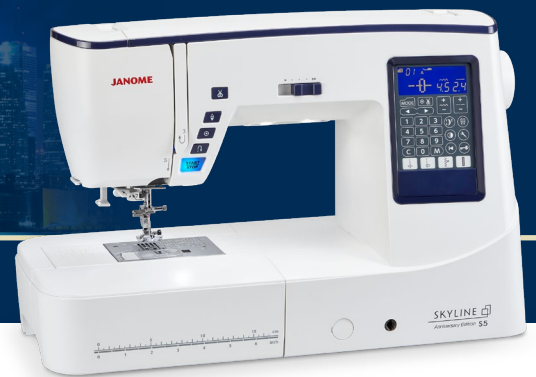

CÉLÉBRATION DES 10 ANS

ÉDITION ANNIVERSAIRE

SKYLINE S5

—  VISEZ L'HORIZON  —

Un héritage de performance et d'innovation qui perdure. Janome célèbre les 10 ans de la série Skyline avec un nouveau design élégant de cette machine à coudre et à matelasser tant appréciée.

JANOME

www.janome.ca

SKYLINE

SKYLINE S5 ÉDITION ANNIVERSAIRE

10 BOUTONNIÈRES 1-ÉTAPE,
POINTS 9 MM

TABLE DE RALLONGE
INCLUSE

2 PLAQUES AIGUILLE:
ZIG ZAG ET POINT DROIT

GENOUILLÈRE

CARACTÉRISTIQUES

Technique

- Crochet rotatif horizontal anti-blocage
- Conversion clic clac de la plaque aiguille
- Plaque aiguille avancée
- Griffe d'alimentation en 7 pièces
- Enfileur d'aiguille amélioré #2
- Griffe escamotable
- Pieds encliquetables
- Surélévation du pied presseur
- Bobineur avec coupe-fils intégrés
- Canette facile à placer
- Débrayage automatique du bobineur
- Éclairage: 3 emplacements (6 LED)
- Bras libre / conversion base pleine
- Compartiment pour accessoires
- Espace de couture spacieux: 8.3" x 4.7" (210 x 120 mm)
- Dimensions: L 20" x H 12.5" x P 8.6"
- Poids: 21.8 livres (9.9 7 kg)